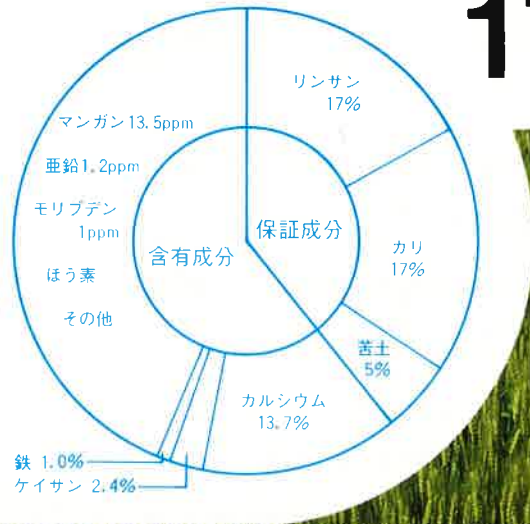

リンサン・カリ・苦土の効果がバツグン

カスタム

〈リンサン〉 〈カリ〉 〈苦土〉
17-17-5

多木肥料

リンサン・カリ・苦土の効果がバツグンです

カスタム

—PKマグ—

〔特 色〕

- リンサンの効きめがすばらしく、とくにリンサンと苦土は相助作用によってたがいに肥効を高めあいます。
- カリは緩効性(く溶性)と速効性(水溶性)の形で含まれていますから流亡が少なく、肥効率がすぐれています。
- 活力ある根をつくり、茎葉を健全に育成して病害虫に対する抵抗力をつけ、多収と品質の向上をもたらします。
- 稲・野菜・果樹・牧草などの元肥、追肥として好適です。とくに稲の調節肥に施すと秋落・倒伏を防ぎ、良米を多収します。
- 出穂の40日前にチッソ不足の感じられる稲で、チッソを施すと悪影響をおよぼす場合にカスタムを施せば、稲の活力を増すことができます。